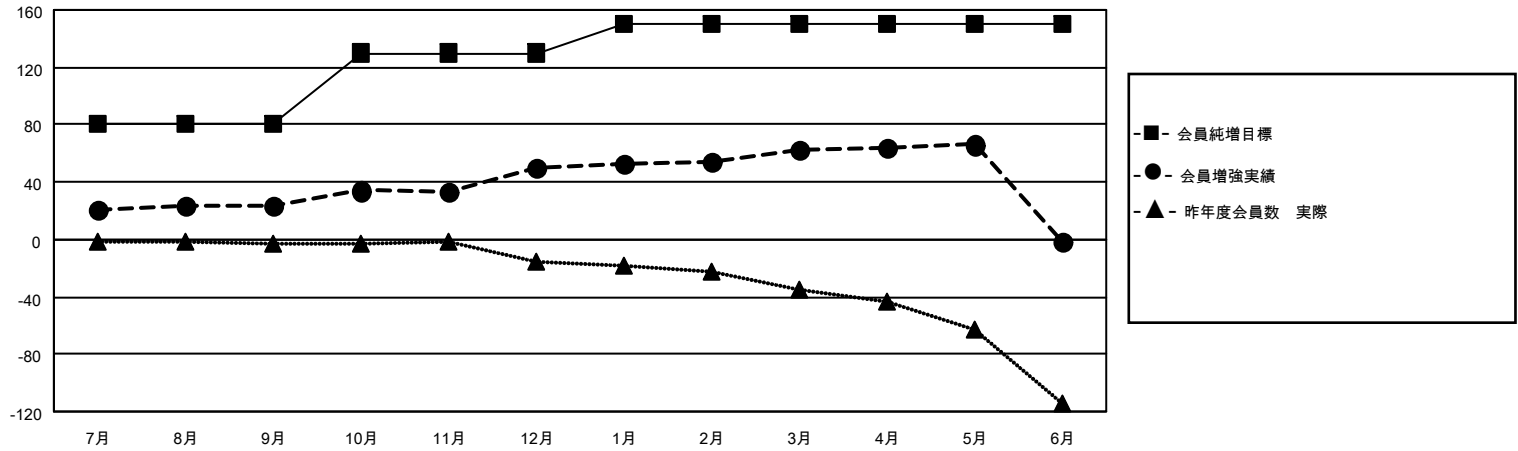

MONTHLY MEMBERSHIP PROGRESS REPORT

地域 JAPAN

District 331 C

Results as of: 6/30/2023

クラブ			
結果：2022-2023			
四半期	新クラブ目標	新クラブ	解散クラブ
7月/8月/9月	0	0	0
10月/11月/12月	0	1	0
1月/2月/3月	0	0	0
4月/5月/6月	0	0	1

名			
結果：2022-2023			
四半期	会員純増目標	会員増強実績	退会者(転籍を含む)実際
7月/8月/9月	80	44	21
10月/11月/12月	50	55	27
1月/2月/3月	20	33	20
4月/5月/6月	0	15	78

新クラブ目標及び実績累計

会員目標及び実績累計

解散クラブ: 1	34 CLUBS OF 44 一名以上の新会 員を登録	男女別	
退会者		男性	1,189 (81.11%)
物故会員	20	女性	277 (18.89%)
クラブ解散	0	NON BINARY	0 (0.00%)
その他	126	PREFER NOT TO ANSWER	0 (0.00%)
合計	146	世帯主/家族会員合計	434
	会員累計データを見るには、ここをクリック	国際会費半額の家族会員	230