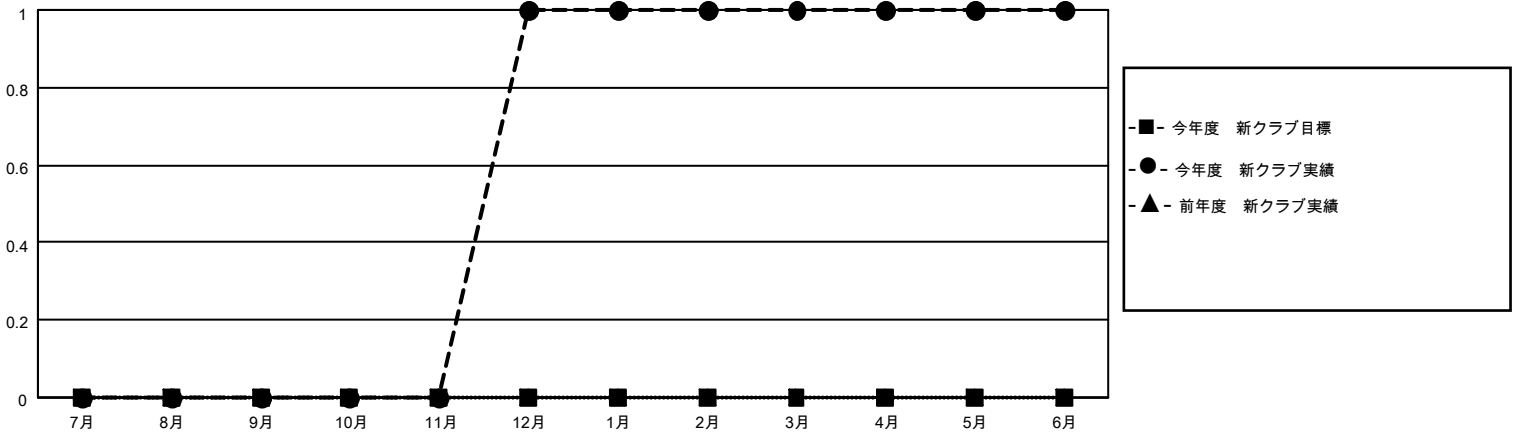

MONTHLY MEMBERSHIP PROGRESS REPORT

地域 JAPAN

District 331 C

Results as of: 6/30/2023

クラブ			
結果：2022-2023			
四半期	新クラブ目標	新クラブ	解散クラブ
7月/8月/9月	0	0	0
10月/11月/12月	0	1	0
1月/2月/3月	0	0	0
4月/5月/6月	0	0	1

名			
結果：2022-2023			
四半期	会員純増目標	会員増強実績	退会者(転籍を含む)実際
7月/8月/9月	80	44	21
10月/11月/12月	50	55	27
1月/2月/3月	20	33	20
4月/5月/6月	0	15	78

新クラブ目標及び実績累計

会員目標及び実績累計

解散クラブ: 1	34 CLUBS OF 44 一名以上の新会 員を登録	男女別	
退会者		男性	1,189 (81.11%)
物故会員	20	女性	277 (18.89%)
クラブ解散	0	NON BINARY	0 (0.00%)
その他	126	PREFER NOT TO ANSWER	0 (0.00%)
合計	146	世帯主/家族会員合計	434
	会員累計データを見るには、ここをクリック	国際会費半額の家族会員	230